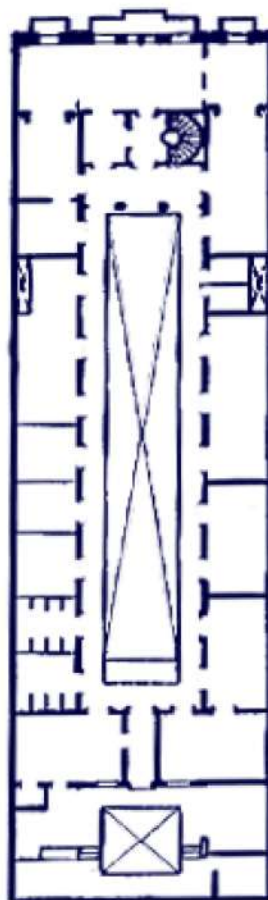

Sede 1923-1927

Escuela de Arquitectura

Facultad de Ciencias Matemáticas,
Físico-químicas y Naturales
aplicadas a la Industria.

Universidad Nacional del Litoral

Construcción: 1871

Proyecto: arq. Felipe Censi

Dirección de obra: arq. Felipe Censi

Localización: Córdoba 625 - actual Liceo
Avellaneda

arq100 | CIEN AÑOS DE LA CARRERA
DE ARQUITECTURA

Foto: Open House Rosario

Planta baja

Planta alta

Fachada

Corte