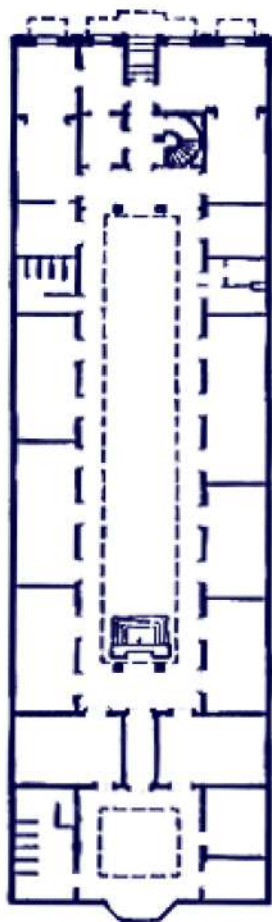

Sede 1923-1927

Escuela de Arquitectura

Facultad de Ciencias Matemáticas,
Físico-químicas y Naturales
aplicadas a la Industria.

Universidad Nacional del Litoral

Construcción: 1871

Proyecto: arq. Felipe Censi

Dirección de obra: arq. Felipe Censi

Localización: Córdoba 625 - actual Liceo
Avellaneda

arq100 | CIEN AÑOS DE LA CARRERA
DE ARQUITECTURA

Foto: Open House Rosario

Planta baja

Planta alta

Fachada

Corte